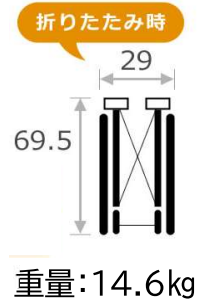

背中全体をしっかり支えやすい新3D立体スリングシート。通気性抜群のイーゼードライクッション。長時間のご利用も快適です。