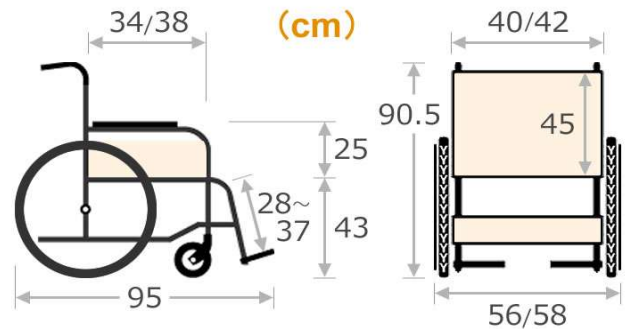

背中全体をしっかり支えやすい新3D立体スリングシート。通気性抜群のイーゼードライクッション。長時間のご利用も快適です。