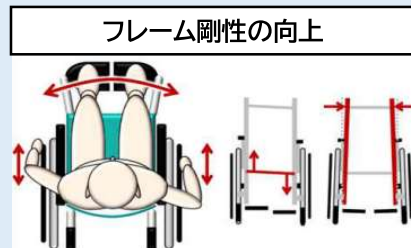

お尻の後ろの隙間にクッションごとフィット。隙間を埋めてくれるので、長時間の利用がより快適に進化。

NEW

ブレーキレバーが伸縮可能。より軽い力で操作が可能に。

座シート奥行を38cmと34cmに工具無しで調整可能。小柄な方も骨盤を奥まで入れて座りやすくなりました。

フレームのしなりが小さくなり、傾斜のある路面での押しやすさや、旋回時の操作性がとて軽くなりました。

狭いスペースで取回しのしやすい設計で、室内での移動も快適。