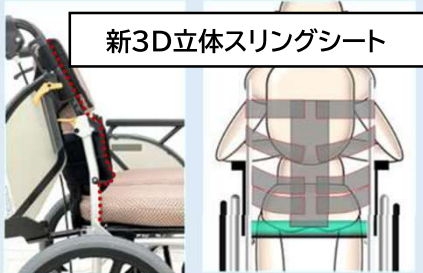

## ネクストコアII マルチ 伸縮延長ブレーキ付

メーカー  
ホームページ

車いす貸与

保険適用:要介護2~

軽く、室内の移動も、座り心地も快適。  
マツナガ史上、最も優れたバランスの車いす。

(介助型:NEXT2-41BE)

(自走型:NEXT2-31BE)

背中全体をしっかり支えやすい新3D立体スリングシート。通気性抜群のイーゼードライクッション。長時間のご利用も快適です。

お尻の後ろの隙間にクッションごとフィット。隙間を埋めてくれるので、長時間の利用がより快適に進化。

NEW

ブレーキレバーが伸縮可能。より軽い力で操作が可能に。

座シート奥行を38cmと34cmに工具無しで調整可能。小柄な方も骨盤を奥まで入れて座りやすくなりました。

フレームのしなりが小さくなり、傾斜のある路面での押しやすさや、旋回時の操作性がとて軽くなりました。

狭いスペースで取回しのしやすい設計で、室内での移動も快適。