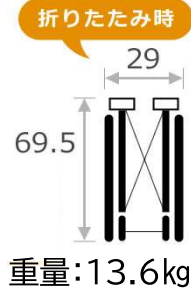

(自走型:NEXT2-31BE)