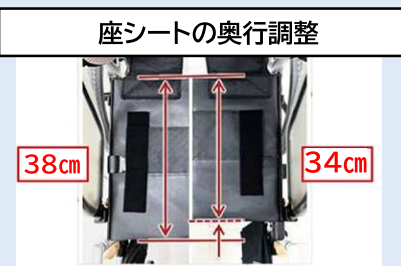

## ネクストコアII マルチ 伸縮延長ブレーキ付

メーカー  
ホームページ

車いす貸与

保険適用:要介護2~

軽く、室内の移動も、座り心地も快適。  
マツナガ史上、最も優れたバランスの車いす。

(介助型:NEXT2-41BE)

(自走型:NEXT2-31BE)

背中全体をしっかり支えやすい新3D立体スリングシート。通気性抜群のイーゼードライクッション。長時間のご利用も快適です。

お尻の後ろの隙間にクッションごとフィット。隙間を埋めてくれるので、長時間の利用がより快適に進化。

NEW

ブレーキレバーが伸縮可能。より軽い力で操作が可能に。

座シート奥行を38cmと34cmに工具無しで調整可能。小柄な方も骨盤を奥まで入れて座りやすくなりました。

フレームのしなりが小さくなり、傾斜のある路面での押しやすさや、旋回時の操作性がとて軽くなりました。

狭いスペースで取回しのしやすい設計で、室内での移動も快適。