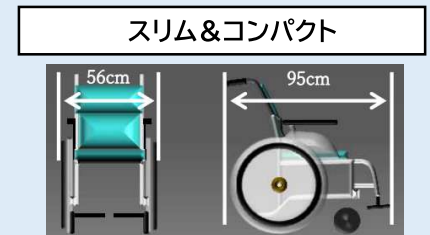

お尻の後ろの隙間にクッションごとフィット。隙間を埋めてくれるので、長時間の利用がより快適に進化。

NEW

ブレーキレバーが伸縮可能。より軽い力で操作が可能に。

座シート奥行を38cmと34cmに工具無しで調整可能。小柄な方も骨盤を奥まで入れて座りやすくなりました。

フレームのしなりが小さくなり、傾斜のある路面での押しやすさや、旋回時の操作性がとて軽くなりました。

狭いスペースで取回しのしやすい設計で、室内での移動も快適。