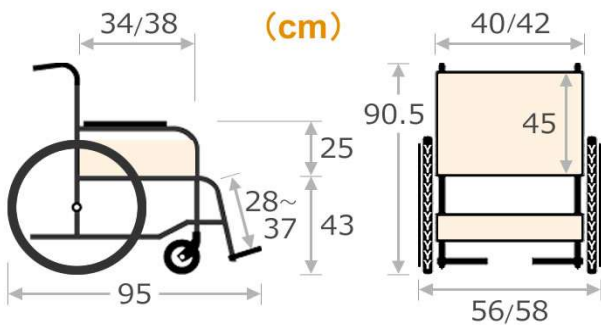

背中全体をしっかり支えやすい新3D立体スリングシート。通気性抜群のイーゼードライクッション。長時間のご利用も快適です。