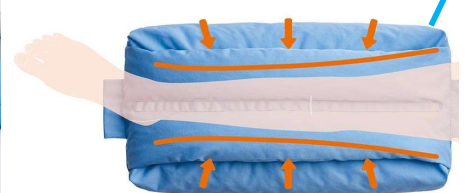

スリット面

フラット面

[単位:cm]

※ハンドル部は除く

- 背中を乗せるだけでクッションが傾いて、きれいに角度がつく『スリット構造』。
- クッションが外れにくいから、時間が経っても姿勢が崩れにくい
- 肩から臀部までこの1本で支えるからキレイにキマる。

上半身のサポート  
(フラット面)

下肢のサポート  
(スリット面)

動画  
「きれいに角度がつく」

動画  
「クッションが」

動画  
「下肢をのせる位置をガイド」

下肢をのせる位置をガイドする『スリット構造』で誰でも正しくポジショニング。

動画  
「1本で下肢を支える」

この1本で下肢を支える。  
クッションを重ねて使わないから  
簡単、崩れにくい。

スリットに下肢をのせるだけで、  
自重でスリット構造が下肢をつつむ

レンタル価格 200円 / 月

(保険適用時、1割負担の場合)