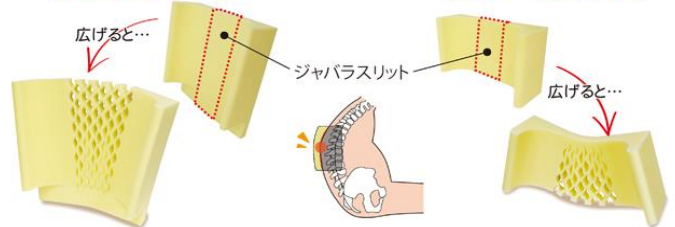

車いすの姿勢保持に役立つ商品（車いす付属品）をご紹介します！

介護ショップらくだ
TEL:03-5762-8568

NEW ウェルパートナーズ
サイドサポートクッション(S)・(L)

貸与

車いすでの横倒れを防ぐ
サイドサポートクッション。
強いサポート力で、姿勢を
保ちます。

車いすのひじ掛けにマジック
テープでしっかりと取付、
クッションがズレるのを防止。

身体とひじ掛けの間に
挟むように取付するため、
車いすの座幅によっ
ては窮屈に感じます。

レンタル価格

S:150円 /月

L:150円 /月

(保険適用時、1割負担の場合)

NEW アイ・ソネックス
FC-ファイン背クッション ロング・ショート

貸与

ジャバラスリットが自在に伸縮し、
骨ばった背中や座骨を優しく守ります！

【ロングタイプ】

【ショートタイプ】

レンタル価格 ロング:100円 /月 ショート:100円 /月

(保険適用時、1割負担の場合)

ヒトラボ
M-ableクッション 清拭タイプ

貸与

(記載のレンタル価格は、保険適用時かつ1割負担の場合の料金です)

MC-M2

レンタル価格:250円 /月

車いす上で、大腿部の上に置いて使
用します。クッションの上に腕を乗せ
ることで前傾姿勢を促し、骨盤を立
たせ、座姿勢が崩れるのを防ぎます。

サイズ:220×400mm

~こんな方におすすめ~

- ・円背の方
- ・体幹が不安定な方
- ・骨盤の後傾によって前ズレ姿勢に
なりやすい方

MC-C1

レンタル価格:220円 /月

4か所あるループを車いすの
ハンドル部またはひじ掛け部
に通して取り付けます。
座位姿勢に傾きのある方の
背中から肩、腕に沿わして支
えることにより、座位姿勢の
崩れを防ぎます。