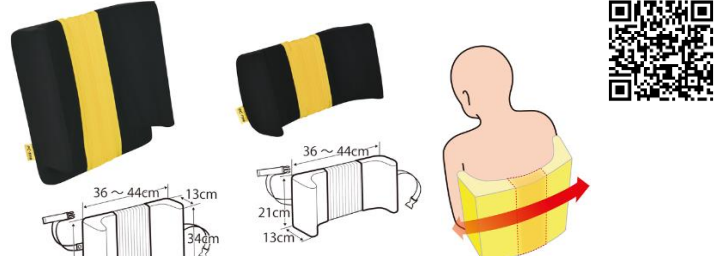

車いすの姿勢保持に役立つ商品（車いす付属品）をご紹介します！

介護ショップらくだ
TEL:03-5762-8568

NEW ウェルパートナーズ
サイドサポートクッション(S)・(L)

貸与

車いすでの横倒れを防ぐ
サイドサポートクッション。
強いサポート力で、姿勢を
保ちます。

車いすのひじ掛けにマジック
テープでしっかりと取付、
クッションがズレるのを防止。

身体とひじ掛けの間に
挟むように取付するため、
車いすの座幅によっ
ては窮屈に感じます。

レンタル価格

S:150円 /月

L:150円 /月

(保険適用時、1割負担の場合)

NEW アイ・ソネックス
FC-ファイン背クッション ロング・ショート

貸与

ジャバラスリットが自在に伸縮し、
骨ばった背中や座骨を優しく守ります！

【ロングタイプ】

車いす上で、大腿部の上に置いて使
用します。クッションの上に腕を乗せ
ることで前傾姿勢を促し、骨盤を立
たせ、座姿勢が崩れるのを防ぎます。

サイズ:220×400mm

~こんな方におすすめ~

- ・円背の方
- ・体幹が不安定な方
- ・骨盤の後傾によって前ズレ姿勢に
なりやすい方

MC-C1

レンタル価格:220円 /月

4か所あるループを車いすの
ハンドル部またはひじ掛け部
に通して取り付けます。
座位姿勢に傾きのある方の
背中から肩、腕に沿わして支
えることにより、座位姿勢の
崩れを防ぎます。

サイズ:370×1000mm

MC-T

レンタル価格:250円 /月

車いすのエレベーター部の
フレームに固定し、クッション性のある
広い面積で脚を支えることで、脚
をリラックスさせ車いす上での安楽
な姿勢を促します。

サイズ:横550×縦750(400mm)

~こんなケースにおすすめ~

脚のサイズや形状、変形が原因で車いす
にフィットしづらい

MC-TL