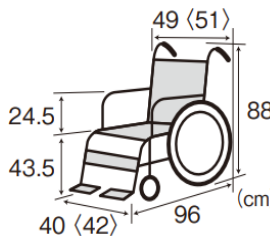

- サイズ/幅62×全長66×全高78~92cm
- ハンドル高さ/78~92cm
- 重量/約6.35kg ●最大使用者体重/150kg

レンタル価格 500円 / 月  
(保険適用時、1割負担の場合)

**NEW** ミキ  
カルティマ スーパーグレード

標準(自走)

標準(介助)

《自走式 寸法》

※〈 〉は42cm幅

標準タイプ

レンタル価格 500円 / 月  
(保険適用時、1割負担の場合)

多機能(自走)

多機能(介助)

《介助式 寸法》

※〈 〉は42cm幅

多機能タイプ

レンタル価格 600円 / 月  
(保険適用時、1割負担の場合)

ポイント！