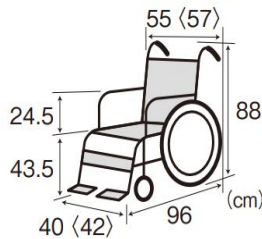

今回は、デザイン性の高い歩行器と  
新商品の車いすをご紹介します！

介護ショップらくだ  
TEL:03-5762-8568

**NEW** ラックヘルスケア  
ウォーカー+アート フラワー/レオパード

フラワー

レオパード

Motivated design(モチベイテッド デザイン)  
昨今欧州で言われるようになってきた言葉です。  
デザインの力によって、あなたの一步を引き出します。

※立ち上がりやすさを優先し、座面の高さは55cmと  
高めの設計になっています。

- サイズ/幅62×全長66×全高78~92cm
- ハンドル高さ/78~92cm
- 重量/約6.35kg ●最大使用者体重/150kg

レンタル価格 500円 / 月  
(保険適用時、1割負担の場合)

**NEW** ミキ  
カルティマ スーパーグレード

標準(自走)

標準(介助)

《自走式 寸法》

※〈 〉は42cm幅

標準タイプ

レンタル価格 500円 / 月  
(保険適用時、1割負担の場合)

多機能(自走)

多機能(介助)

《介助式 寸法》

※〈 〉は42cm幅

多機能タイプ

レンタル価格 600円 / 月  
(保険適用時、1割負担の場合)

ポイント！